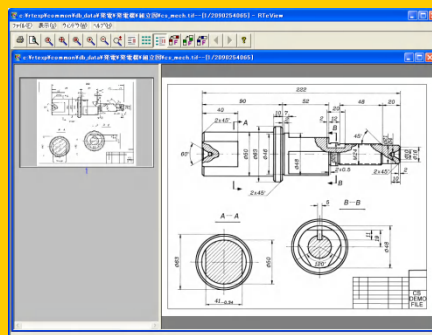

# RT Explorer

エクスプローラー感覚・属性検索で簡単に検索できる管理データベース

検索はエクスプローラーライク！

検索は属性から簡単絞込み！

紙の電子化を簡単スタート!!

「エクスプローラー感覚」マウスクリックでデータ検索！

絞込み・自動参照リスト・ワイルド検索機能などで検索対象ファイルを簡単フォーカス！

検索後のイメージ表示・印刷