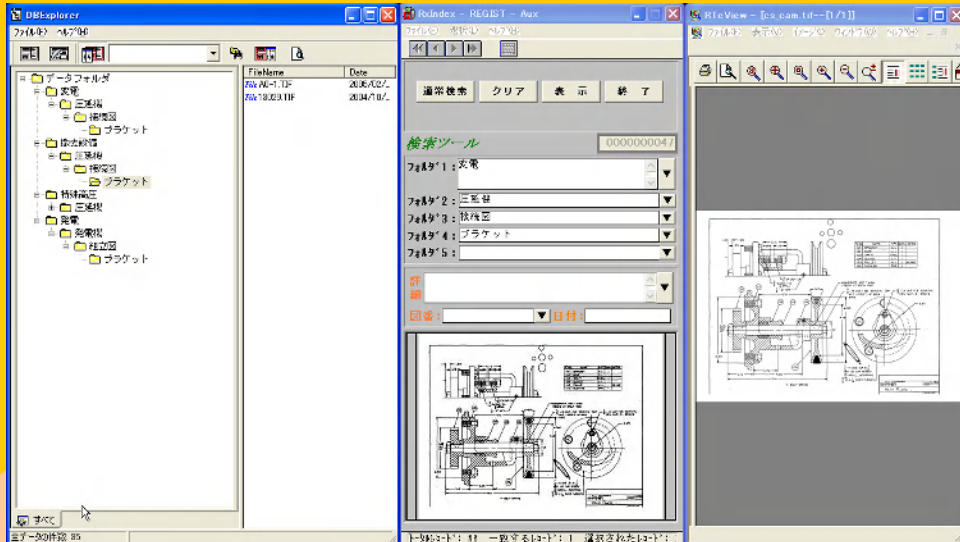

# RT Explorer

エクスプローラー感覚・属性検索で簡単に検索できる管理データベース

検索はエクスプローラーライク！

検索は属性から簡単絞込み！

紙の電子化を簡単スタート!!

「エクスプローラー感覚」マウスクリックでデータ検索！

絞込み・自動参照リスト・ワイルド検索機能などで検索対象ファイルを簡単フォーカス！

検索後のイメージ表示・印刷